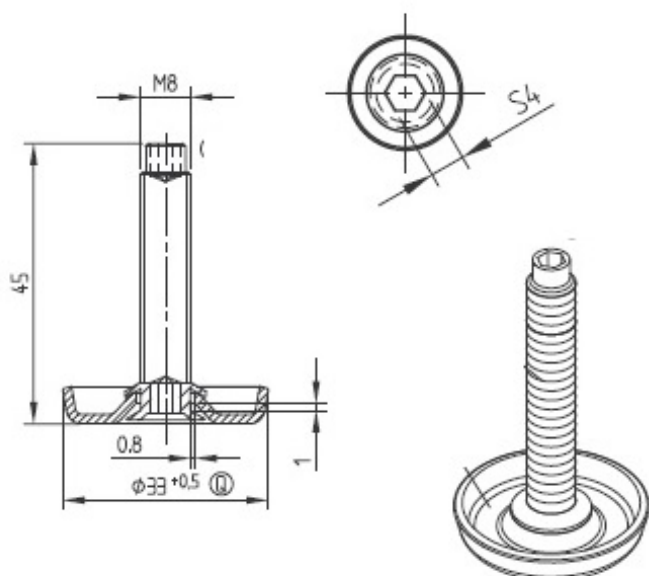

PRODUCT SHEET

Description:

Adjust. Swivel Cup Glide $\varnothing 33\text{mm}$, Steel BZP, M8x45mm Stud W/4 in Top & Bottom

Item number:

10.16.513-0

Units	Box	Carton	HS Code	Barcode
Pcs.	1	500	8302420090	 5704866107464

SISO A/S

Mileparken 11
DK-2740 Skovlunde
Denmark
VAT: DK 24786013

Phone +45 45 830 900

www.siso.dk
siso@siso.dk

Danske Bank
Nytorv Branch
Copenhagen
SWIFT: DABADKKK

Account no.
4180 3112 112936
IBAN Account
DK7230003112112936